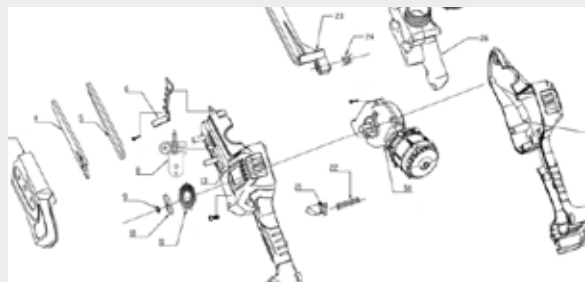

Su velocidad de cadena de 11 m/s proporciona un alto rendimiento en número de cortes.

Su espada de carving, sujeta con 2 tornillos de apriete, permite cortes más precisos³ y tarda más en perder la tensión de la cadena, lo que aumenta el rendimiento del usuario.

Escanea este QR para acceder al manual de instrucciones de la máquina

2 kg
1 bulto
15 cm

30 cm
45cm

8 414218 093754

Accesorios **GARLAND**

Guantes Sherpa (L/9)

71000P1156

Realizado a
partir de piel natural
con un patrón

Guantes multi. spandex/piel (XL/10)

7199000091

Fabricados en piel y
spandex

Gafas de protección

7199000022

Gafas de seguridad con
lentes fabricadas en
policarbonato

recaball
Accesorios de interés

Escanea este QR
para acceder al
despiece